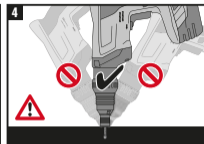

S-MD 03 Z 6.3 x 50

413425

Verzinkt / Zingué / Zinc

2009517