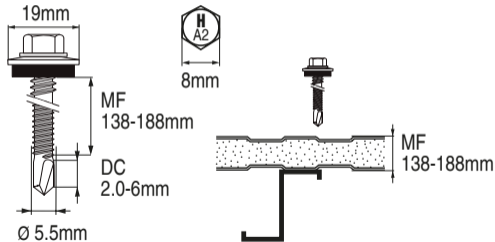

S-CD 63S 5.5x216

413353

Rostfrei / Inox / Stainless A2

2069067