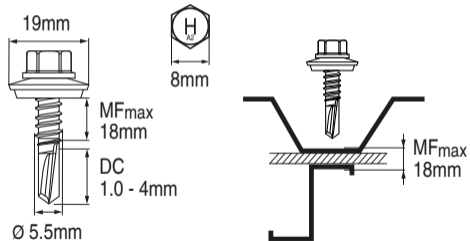

S-MD 61LS 5.5x38

2166421

Rostfrei / Inox / Stainless A2

2166464