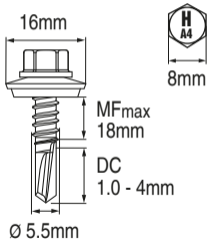

S-MD 41 LSS 5.5x38

2166424

Rostfrei / Inox / Stainless A4

2166467