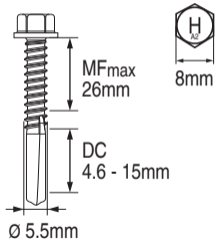

S-MD 05 S 5.5x52

2209616

Rostfrei / Inox / Stainless A2

2213505