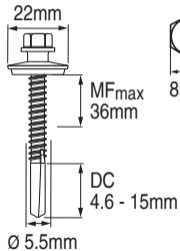

S-MD 75 S 5.5x65

2209972

Rostfrei / Inox / Stainless A2

2213521