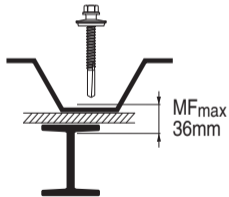

S-MD 75 S 5.5x65

2209972

Rostfrei / Inox / Stainless A2

2213521